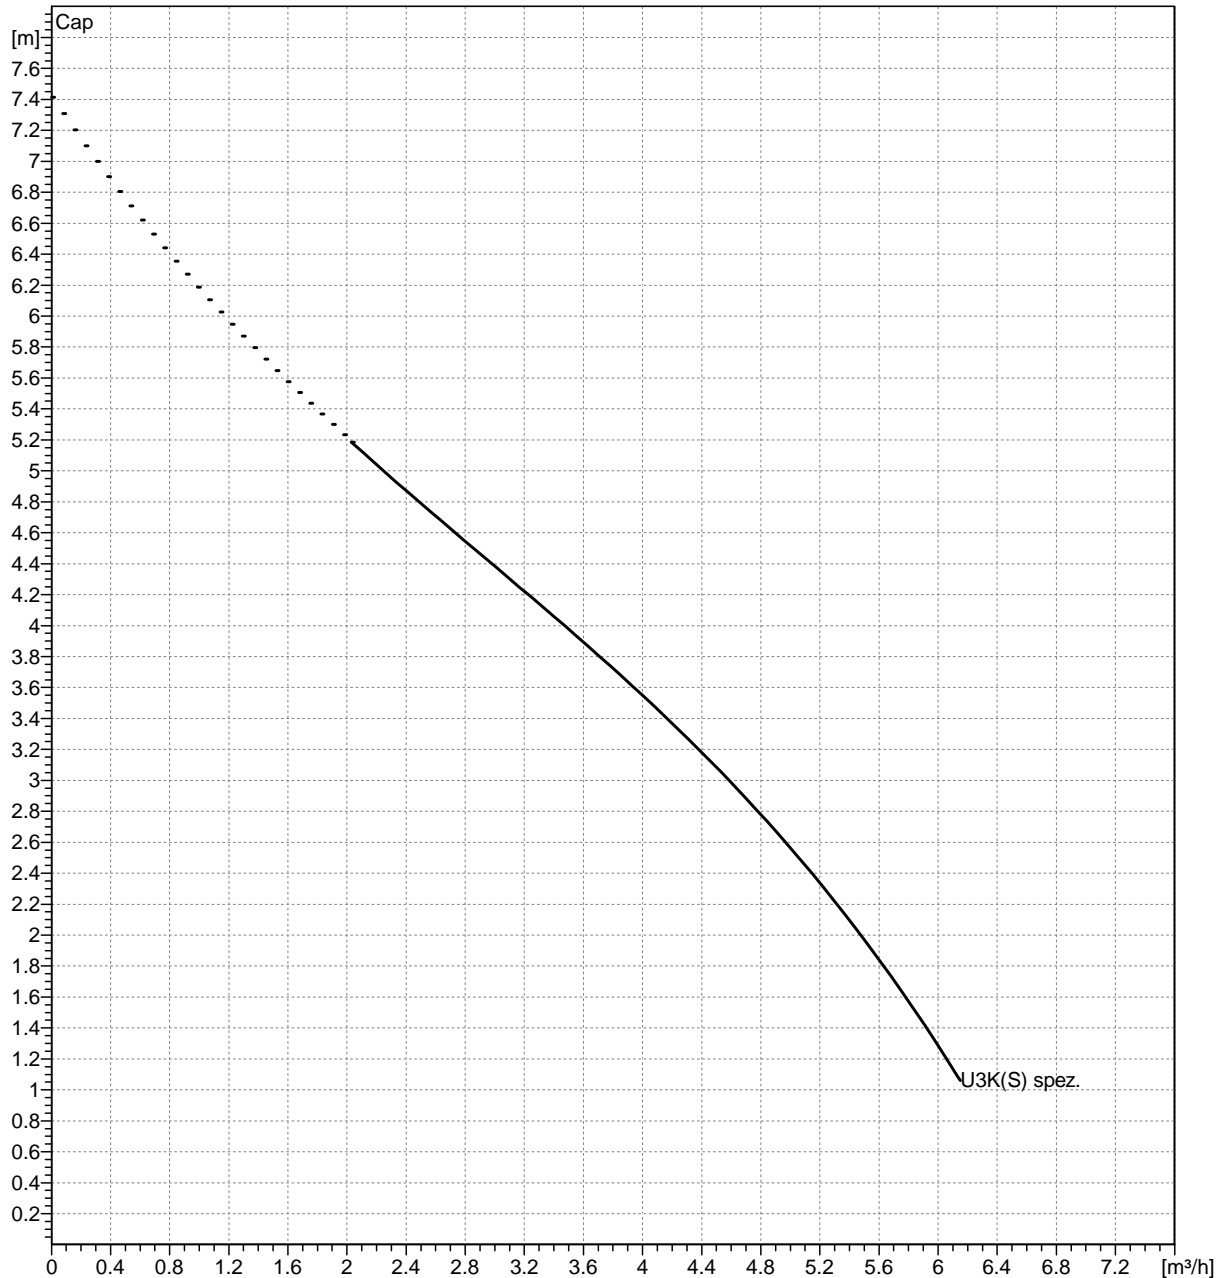

U3K special

Pompa : U3K special
Fluid: Apa uzata

U3K spez.