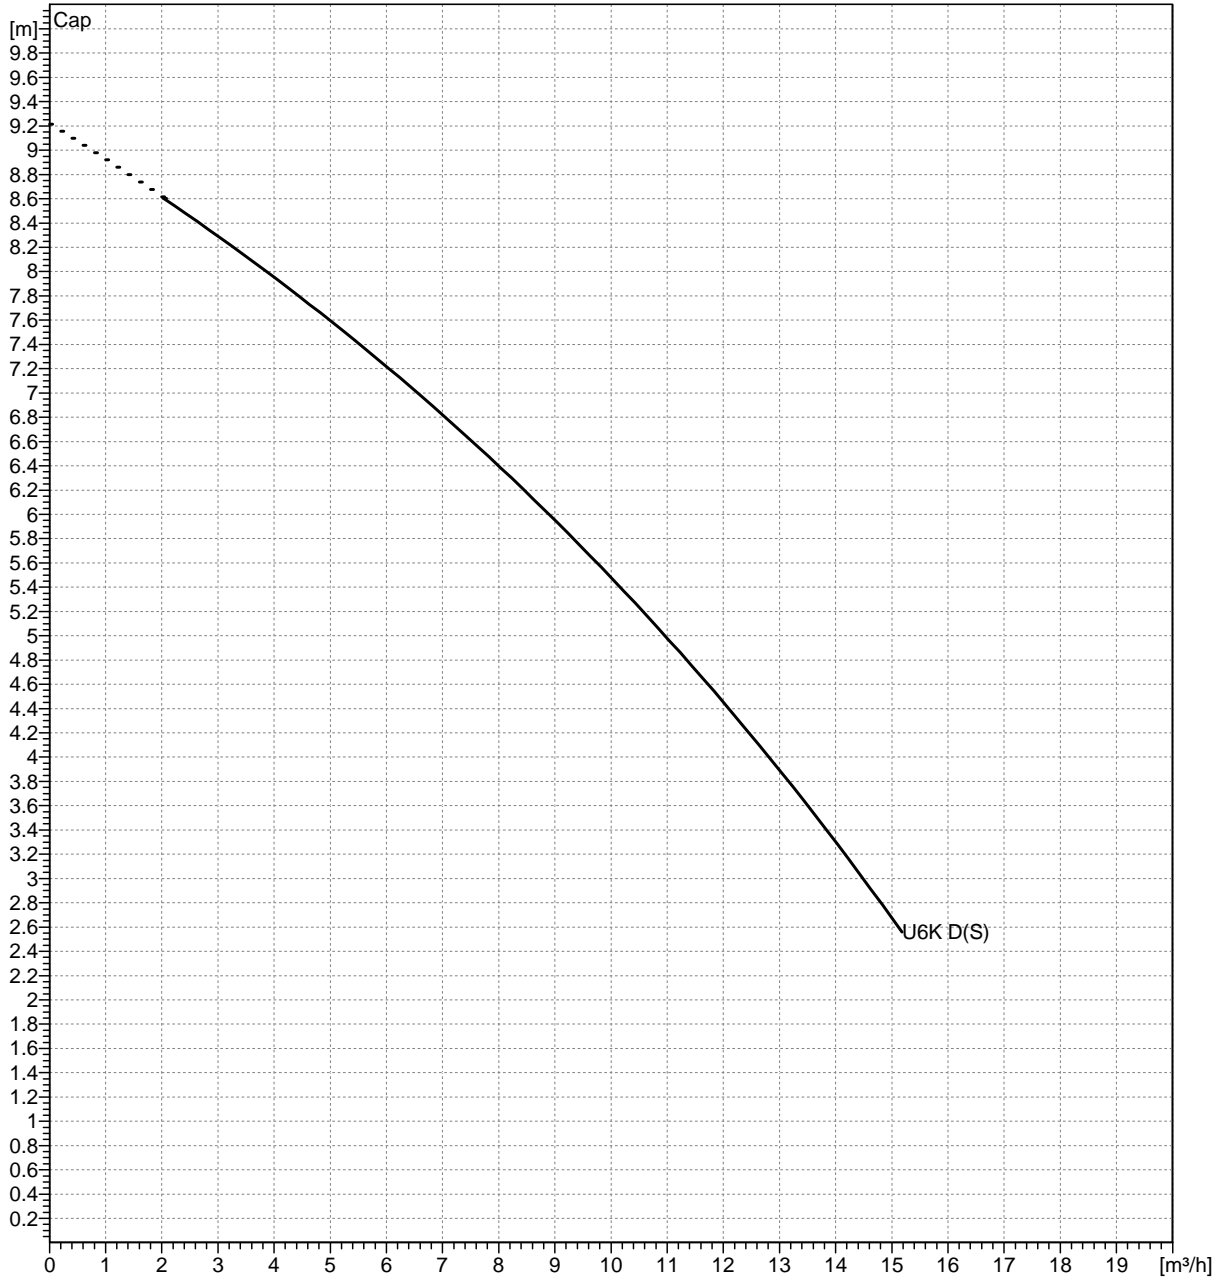

U6K D

Pompa: U6K D
Fluid: Apa uzata

U6K D